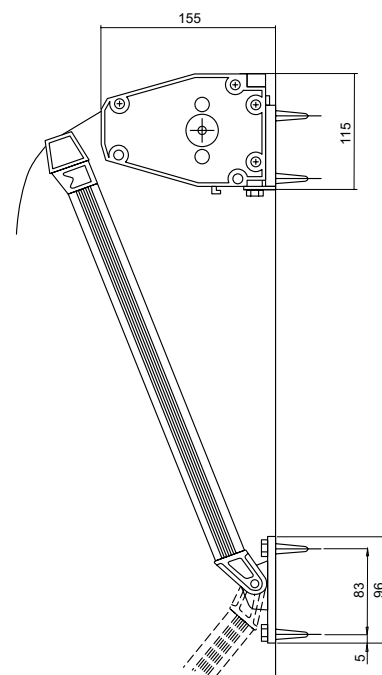

Stockholm söder
Wollmar Yxkullsg. 15
tel 08-668 14 20
fax 08-84 42 20

Stockholm norr
Upplandsgatan 44
tel 08-643 02 32

WWW.FONSTERDESIGN.SE

Fönsterdesign™