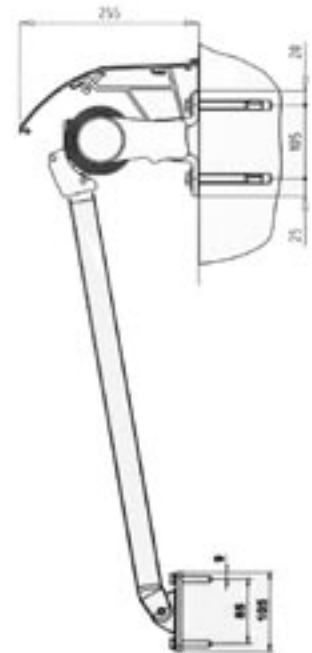

Stockholm söder
Wollmar Yxkullsg. 15
tel 08-668 14 20
fax 08-84 42 20

Stockholm norr
Upplandsgatan 44
tel 08-643 02 32

WWW.FONSTERDESIGN.SE

Fönsterdesign™