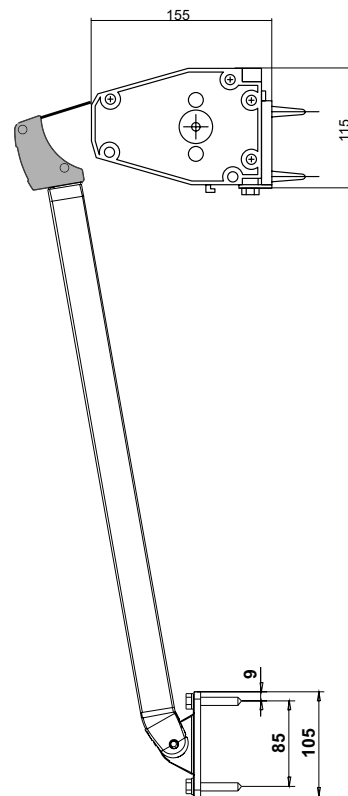

## DIMENSIONER

Armlängd: 60, 70, 80, 90 100 cm  
Max bredd: 450 cm per enhet  
Seriekoppling upp till 1500 cm med motor

**Stockholm söder**  
Wollmar Yxkullsg. 15  
tel 08-668 14 20  
fax 08-84 42 20

**Stockholm norr**  
Upplandsgatan 44  
tel 08-643 02 32