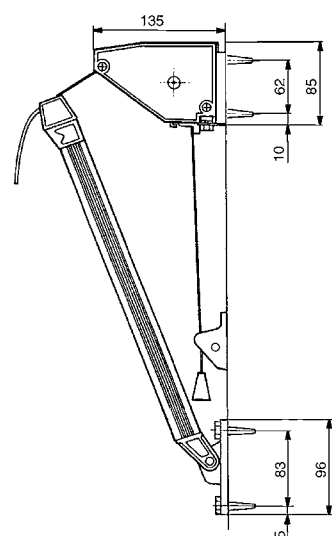

## DIMENSIONER

Armlängd: 60, 70, 80, 90 cm  
Max bredd: 340 cm per enhet

**Stockholm söder**  
Wollmar Yxkullsg. 15  
tel 08-668 14 20  
fax 08-84 42 20

**Stockholm norr**  
Upplandsgatan 44  
tel 08-643 02 32